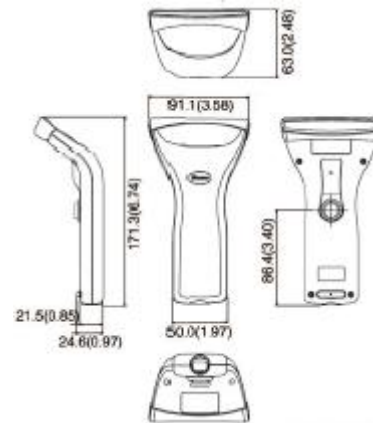

Risszeichnung