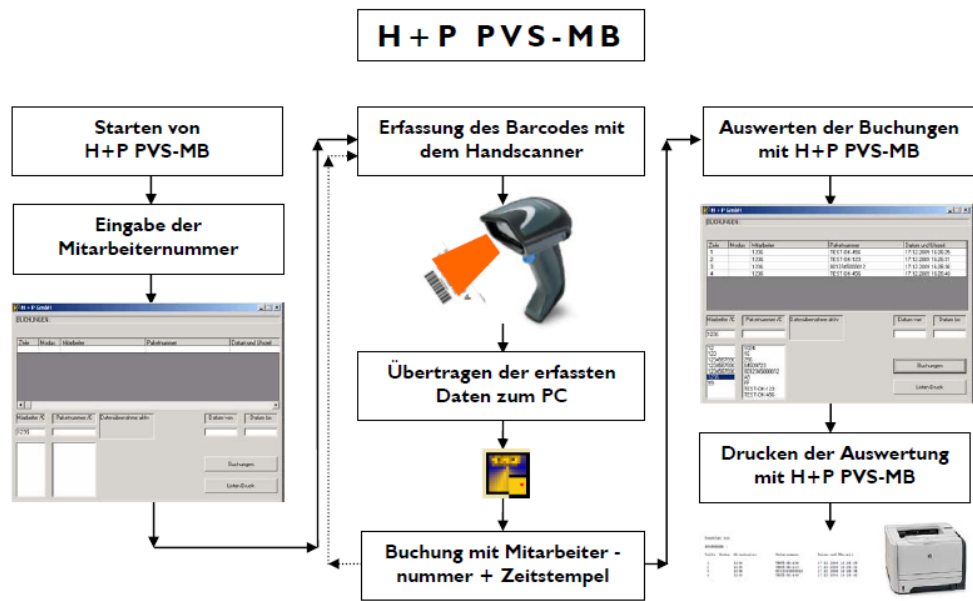

H + P PVS - MB

H+P PVS-MB

Programm für die Erfassung und Kontrolle von Sendungen

- Einfaches Programm zur Barcodeerfassung mit Mitarbeiter - zuordnung und Zeitstempel der Buchungen
- Ideal für den Einsatz zur Sendungserfassung und Auswertung
- Das Programm und die Geräte zeichnen sich durch ein einfaches Handling aus
- Die Erfassung erfolgt mit einem Handscanner
- Sendungsnummern Suchfunktion
- Erstellung eigener Auswertungen möglich
- Auswertungen der Sendungsnummer nach Mitarbeiter und /oder Zeitraum
- Listendruck der Auswertungen
- Ausgabe der Auswertungen in eine TXT Datei möglich
- Entwickelt für Windows 2000, XP, 7 Pro, 7 Ultimate, Server 2003

HP
SYSTEMHAUS FÜR
DATENINTEGRATION

Am Steinacher Kreuz 22
D- 90427 Nürnberg
Telefon: 0911 376585-0
Telefax: 0911 376585-85
www.datenintegration.de
info@datenintegration.de

„...erfassen mit System!“